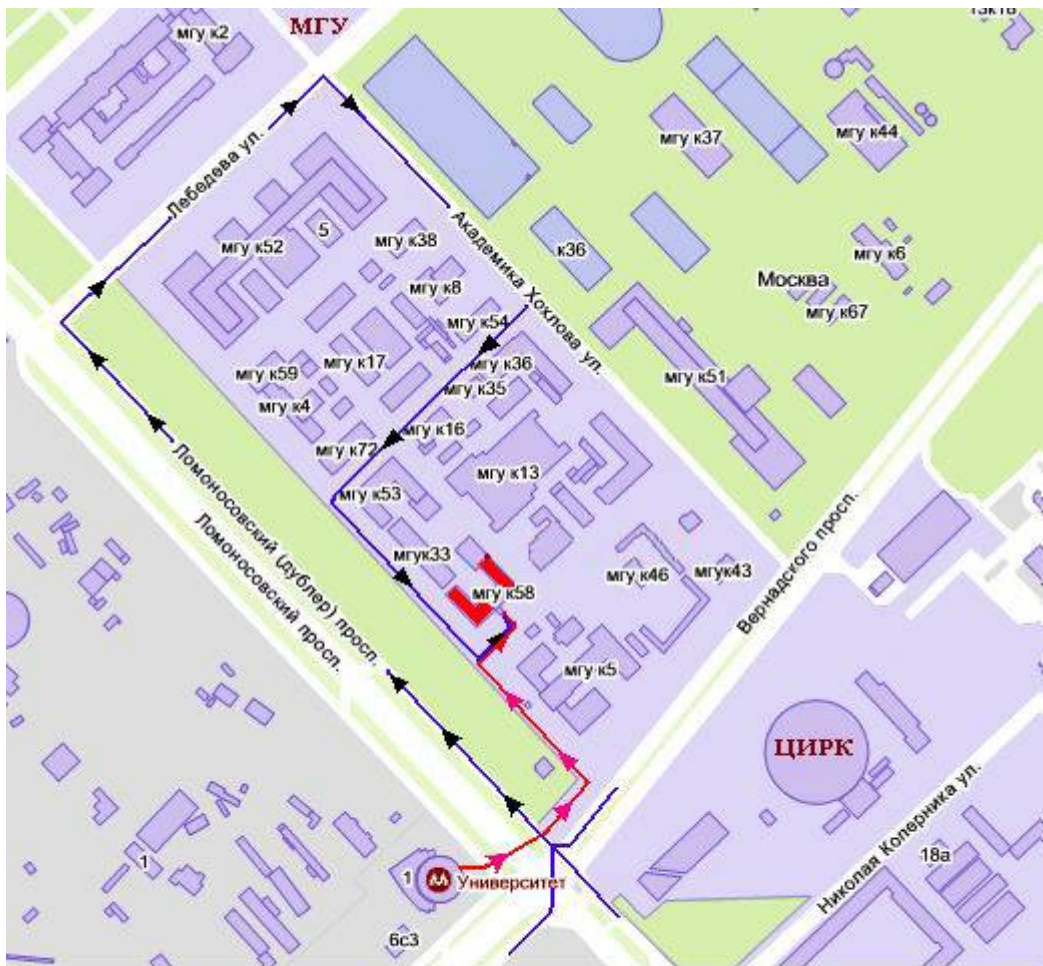

Map

-  *Автомобилем*
-  *Пешком (последний вагон метро из центра)*

[Phonebook](#)

From:
<https://theory.sinp.msu.ru/> - **THEORY**

Permanent link:
<https://theory.sinp.msu.ru/doku.php/contacts>

Last update: **02/03/2018 10:46**